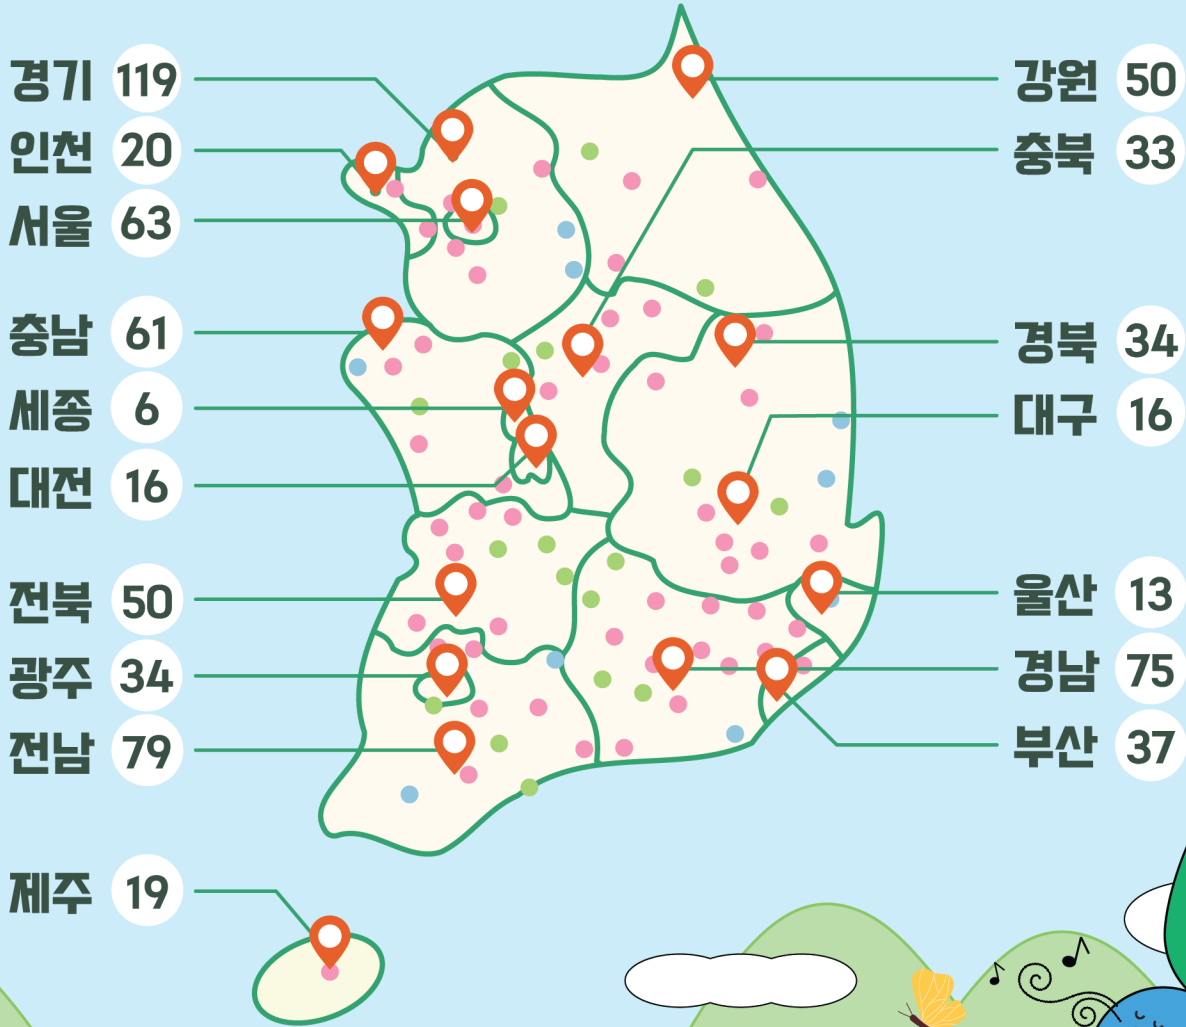

2026 건강도시 스탬프투어 도시에서 건강을 만나다

새로운 시즌, 4가지 테마로 만나는 도시건강 프로젝트

캠페인 기간

2026년 5월 - 2026년 11월

시즌1 5월18일 - 7월15일 시즌2 7월16일 - 9월30일 시즌3 10월1일 - 11월30일

건강도시란?

지역사회 구성원들의 건강을 실현하도록 시민의 건강을 증진하고 도시의 물리적·사회적 환경을 지속적으로 조정·개선하는 도시

전국 건강도시
환경조성 장소 방문

시즌별 리워드

*추첨

스탬프 1개 이상
50명

커피쿠폰

스탬프 5개 이상
10명

기프트카드
3만원권

최다스탬프 획득·최다홍보왕
각 1명

상품권
10만원권

등허리
마사지기

1등급
한우세트

4가지 테마 완주
60명

테마별 뱃지+
에코백 컬렉션

2026 건강도시 스탬프투어 725선

-전국 스탬프투어 방문 지역-

- 서울** 은평구(15) / 성북구(14) / 동대문구(9) / 관악구(5) / 중랑구(5) / 강북구(4) / 강동구(3) / 중구(3) / 금천구(2) / 구로구(1) / 성동구(1) / 송파구(1)
- 인천** 서구(6) / 남동구(3) / 강화군(3) / 연수구(2) / 동구(2) / 부평구(2) / 계양구(1) / 미추홀구(1)
- 경기** 용인시(12) / 성남시(12) / 광명시(10) / 시흥시(10) / 안산시(9) / 광주시(6) / 고양시(6) / 남양주시(5) / 수원시(5) / 포천시(5) / 부천시(4) / 의왕시(4) / 가평군(4) / 양평군(4) / 오산시(3) / 과천시(2) / 양주시(2) / 여주시(2) / 이천시(2) / 파주시(2) / 안양시(1) / 안성시(1) / 구리시(1) / 군포시(1) / 김포시(1) / 의정부시(1) / 평택시(1) / 하남시(1) / 화성시(1)
- 세종** 세종시(7)
- 강원** 원주시(12) / 정선군(10) / 강릉시(6) / 춘천시(5) / 홍천군(4) / 양구군(2) / 평창군(2) / 동해시(2) / 태백시(2) / 고성군(1) / 철원군(1) / 영월군(1) / 인제군(1) / 삼척시(1)
- 충북** 청주시(8) / 충주시(5) / 괴산군(4) / 제천시(4) / 보은군(3) / 옥천군(3) / 진천군(2) / 단양군(1) / 음성군(1) / 영동군(1) / 증평군(1)
- 충남** 천안시(9) / 홍성군(9) / 서산시(7) / 예산군(6) / 아산시(6) / 금산군(5) / 공주시(4) / 태안군(4) / 부여군(3) / 당진시(3) / 청양군(2) / 보령시(1) / 논산시(1) / 계룡시(1)
- 대구** 북구(6) / 서구(5) / 달서구(2) / 수성구(2) / 달성군(1)