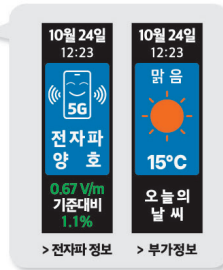

고정형 모니터링 장비

3G, 4G, 5G 등 서비스 대역을 분리하여 24시간 상시 측정이 가능하여 이동통신 중계기가 많은 도심지역 등에 적합

문의처 및 신청 방법

시행 주체 과학기술정보통신부, 한국방송통신전파진흥원

신청 대상 국민 누구나

신청 방법 전자파 안전정보 누리집 emf.kca.kr

비 용 연간 정부 예산 범위 내 선착순 무료

문 의 처 061-350-1604

→
누리집
바로가기

1개월
무상 대여!

전자파 신호등

전자파 측정은 실시간, 안전은 한눈에!

전자파 신호등이란?

기지국, 데이터 센터 등에서 나오는 전자파를 실시간 측정하여 신호등의 형태로 정보를 표출하는 전자파 정보 알림 장치

전자파 세기 표시
(3G/4G/5G 포함)

날씨, 온도 등
일상 정보 제공

실시간 데이터로
신뢰성 확보

전자파 신호등 알아보기

| 표시 색 | 전자파 등급 |
|------|--------------------------------|
| ● 청색 | 전자파 1등급 수준 (기준 대비 50% 미만) |
| ● 황색 | 전자파 2등급 수준 (기준 대비 50%~100%) |
| ● 적색 | 전자파 등급 수준 (기준 대비 100% 초과) |

*전자파인체보호기준(일반인): 과학기술정보통신부 고시 제019-4호