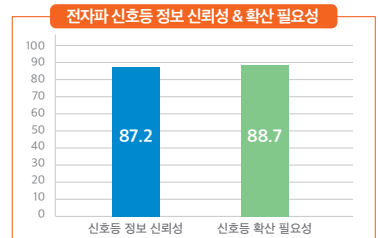

→
누리집
바로가기

1개월
무상 대여!

전자파 신호등

전자파 측정은 실시간, 안전은 한눈에!

전자파 신호등이란?

기지국, 데이터 센터 등에서 나오는 전자파를 실시간 측정하여 신호등의 형태로 정보를 표출하는 전자파 정보 알림 장치

전자파 세기 표시
(3G/4G/5G 포함)

날씨, 온도 등
일상 정보 제공

실시간 데이터로
신뢰성 확보

전자파 신호등 알아보기

| 표시 색 | 전자파 등급 |
|------|--------------------------------|
| ● 청색 | 전자파 1등급 수준 (기준 대비 50% 미만) |
| ● 황색 | 전자파 2등급 수준 (기준 대비 50%~100%) |
| ● 적색 | 전자파 등급 수준 (기준 대비 100% 초과) |

*전자파인체보호기준(일반인): 과학기술정보통신부 고시 제019-4호

설치사례

대단지 공동주택

데이터 센터

지하철 역사

다중이용시설

운영효과

※ 전자파 신호등 서비스 설문조사 결과를 참고하여 작성되었습니다.

대여방법