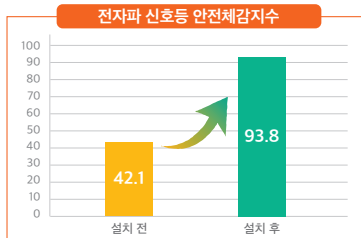

→
누리집
바로가기

1개월
무상 대여!

전자파 신호등

전자파 측정은 실시간, 안전은 한눈에!

전자파 신호등이란?

기지국, 데이터 센터 등에서 나오는 전자파를 실시간 측정하여 신호등의 형태로 정보를 표출하는 전자파 정보 알림 장치

전자파 세기 표시
(3G/4G/5G 포함)

날씨, 온도 등
일상 정보 제공

실시간 데이터로
신뢰성 확보

전자파 신호등 알아보기

| 표시 색 | 전자파 등급 |
|------|--------------------------------|
| ● 청색 | 전자파 1등급 수준 (기준 대비 50% 미만) |
| ● 황색 | 전자파 2등급 수준 (기준 대비 50%~100%) |
| ● 적색 | 전자파 등급 수준 (기준 대비 100% 초과) |

*전자파인체보호기준(일반인): 과학기술정보통신부 고시 제019-4호

설치사례

대단지 공동주택

데이터 센터

지하철 역사

다중이용시설

운영효과

※ 전자파 신호등 서비스 설문조사 결과를 참고하여 작성되었습니다.

대여방법