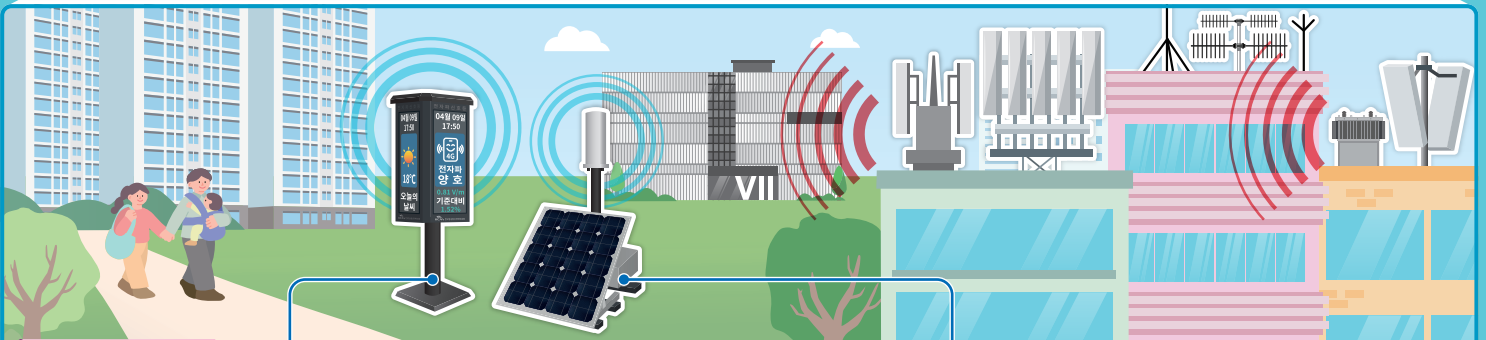

전자파 안심서비스 신청하세요

연간 정부예산 범위 내 선착순 무상제공

유아동·청소년·노인시설

현장 방문 측정 유아동·청소년·노인·장애인 시설의 전자파 세기를 측정하고 결과 및 인증마크 제공

다중이용시설

현장 방문 측정 관공서, 공공기관, 공공시설(도서관, 체육시설, 공원 등), 대중교통(지하철, 고속철도) 등 다수 국민이 이용하는 시설에 대한 전자파 세기 측정

융복합시설 및 스마트시설

현장 방문 측정 5G 기반 융복합 시설 및 스마트 시설(스마트팜, 스마트팩토리 등)에 대한 전자파 세기를 측정

주거·상업시설

측정기 대여 주거시설(아파트, 주택 등) 및 일반인 상주 시설에서 소형 전자파 측정기를 통한 전자파 모니터링 서비스 제공

기지국 민원·갈등지역

장비 대여·KCA 직접 설치

전자파 신호등 실시간 전자파 정보를 3색(청황적)과 측정값으로 4면(동서남북)에서 확인할 수 있도록 LED패널을 통해 표출하는 시스템으로 대단지 공동주택, 다중이용시설 등에 적합

→
누리집
바로가기

1개월
무상 대여!

전자파 신호등

전자파 측정은 실시간, 안전은 한눈에!

전자파 신호등이란?

기지국, 데이터 센터 등에서 나오는 전자파를 실시간 측정하여 신호등의 형태로 정보를 표출하는 전자파 정보 알림 장치

전자파 세기 표시
(3G/4G/5G 포함)

날씨, 온도 등
일상 정보 제공