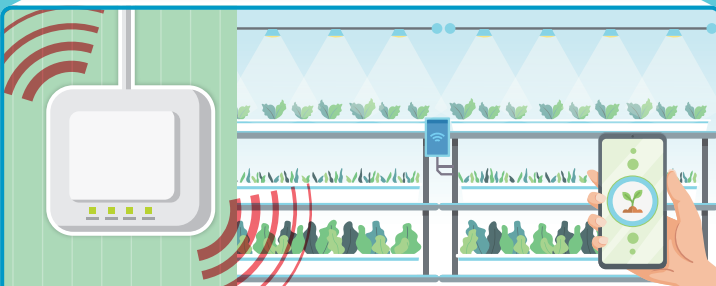

전자파 안심서비스 신청하세요

연간 정부예산 범위 내 선착순 무상제공

유아동·청소년·노인시설

현장 방문 측정 유아동·청소년·노인·장애인 시설의 전자파 세기를 측정하고 결과 및 인증마크 제공

다중이용시설

현장 방문 측정 관공서, 공공기관, 공공시설(도서관, 체육시설, 공원 등), 대중교통(지하철, 고속철도) 등 다수 국민이 이용하는 시설에 대한 전자파 세기 측정

융복합시설 및 스마트시설

현장 방문 측정 5G 기반 융복합 시설 및 스마트 시설(스마트팜, 스마트팩토리 등)에 대한 전자파 세기를 측정

주거·상업시설

측정기 대여 주거시설(아파트, 주택 등) 및 일반인 상주 시설에서 소형 전자파 측정기를 통한 전자파 모니터링 서비스 제공

기지국 민원·갈등지역

장비 대여·KCA 직접 설치

전자파 신호등 실시간 전자파 정보를 3색(청황적)과 측정값으로 4면(동서남북)에서 확인할 수 있도록 LED패널을 통해 표출하는 시스템으로 대단지 공동주택, 다중이용시설 등에 적합

→
누리집
바로가기

1개월
무상 대여!

전자파 신호등

전자파 측정은 실시간, 안전은 한눈에!

전자파 신호등이란?

기지국, 데이터 센터 등에서 나오는 전자파를 실시간 측정하여 신호등의 형태로 정보를 표출하는 전자파 정보 알림 장치

전자파 세기 표시
(3G/4G/5G 포함)

날씨, 온도 등
일상 정보 제공